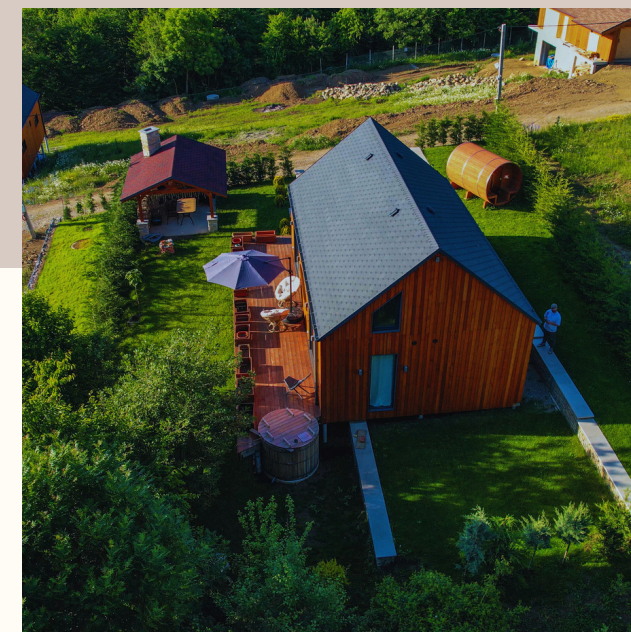

ჩვენი შესახებ

ჩვენი უბნის ტერიტორია მოიცავს 2 ჰექტარ სივრცეს. პროექტი ითვალისწინებს სულ 20 სახლის მშენებლობას Barn House-ისა და Shale-ს სტილში. თითოეულ სახლს აქვს საკუთარი მიწის ნაკვეთი და ავტომანქანის პარკირების ადგილი. დასახლებაში განთავსებულია კალათბურთის და ბავშვების სათამაშო მოედნები.

„ახალი ორბეთის“ უბანი ეკოლოგიურად სუფთა ტერიტორიაა, რომელსაც წინვოვანი და ფოთლოვანი ტყე აკრავს.