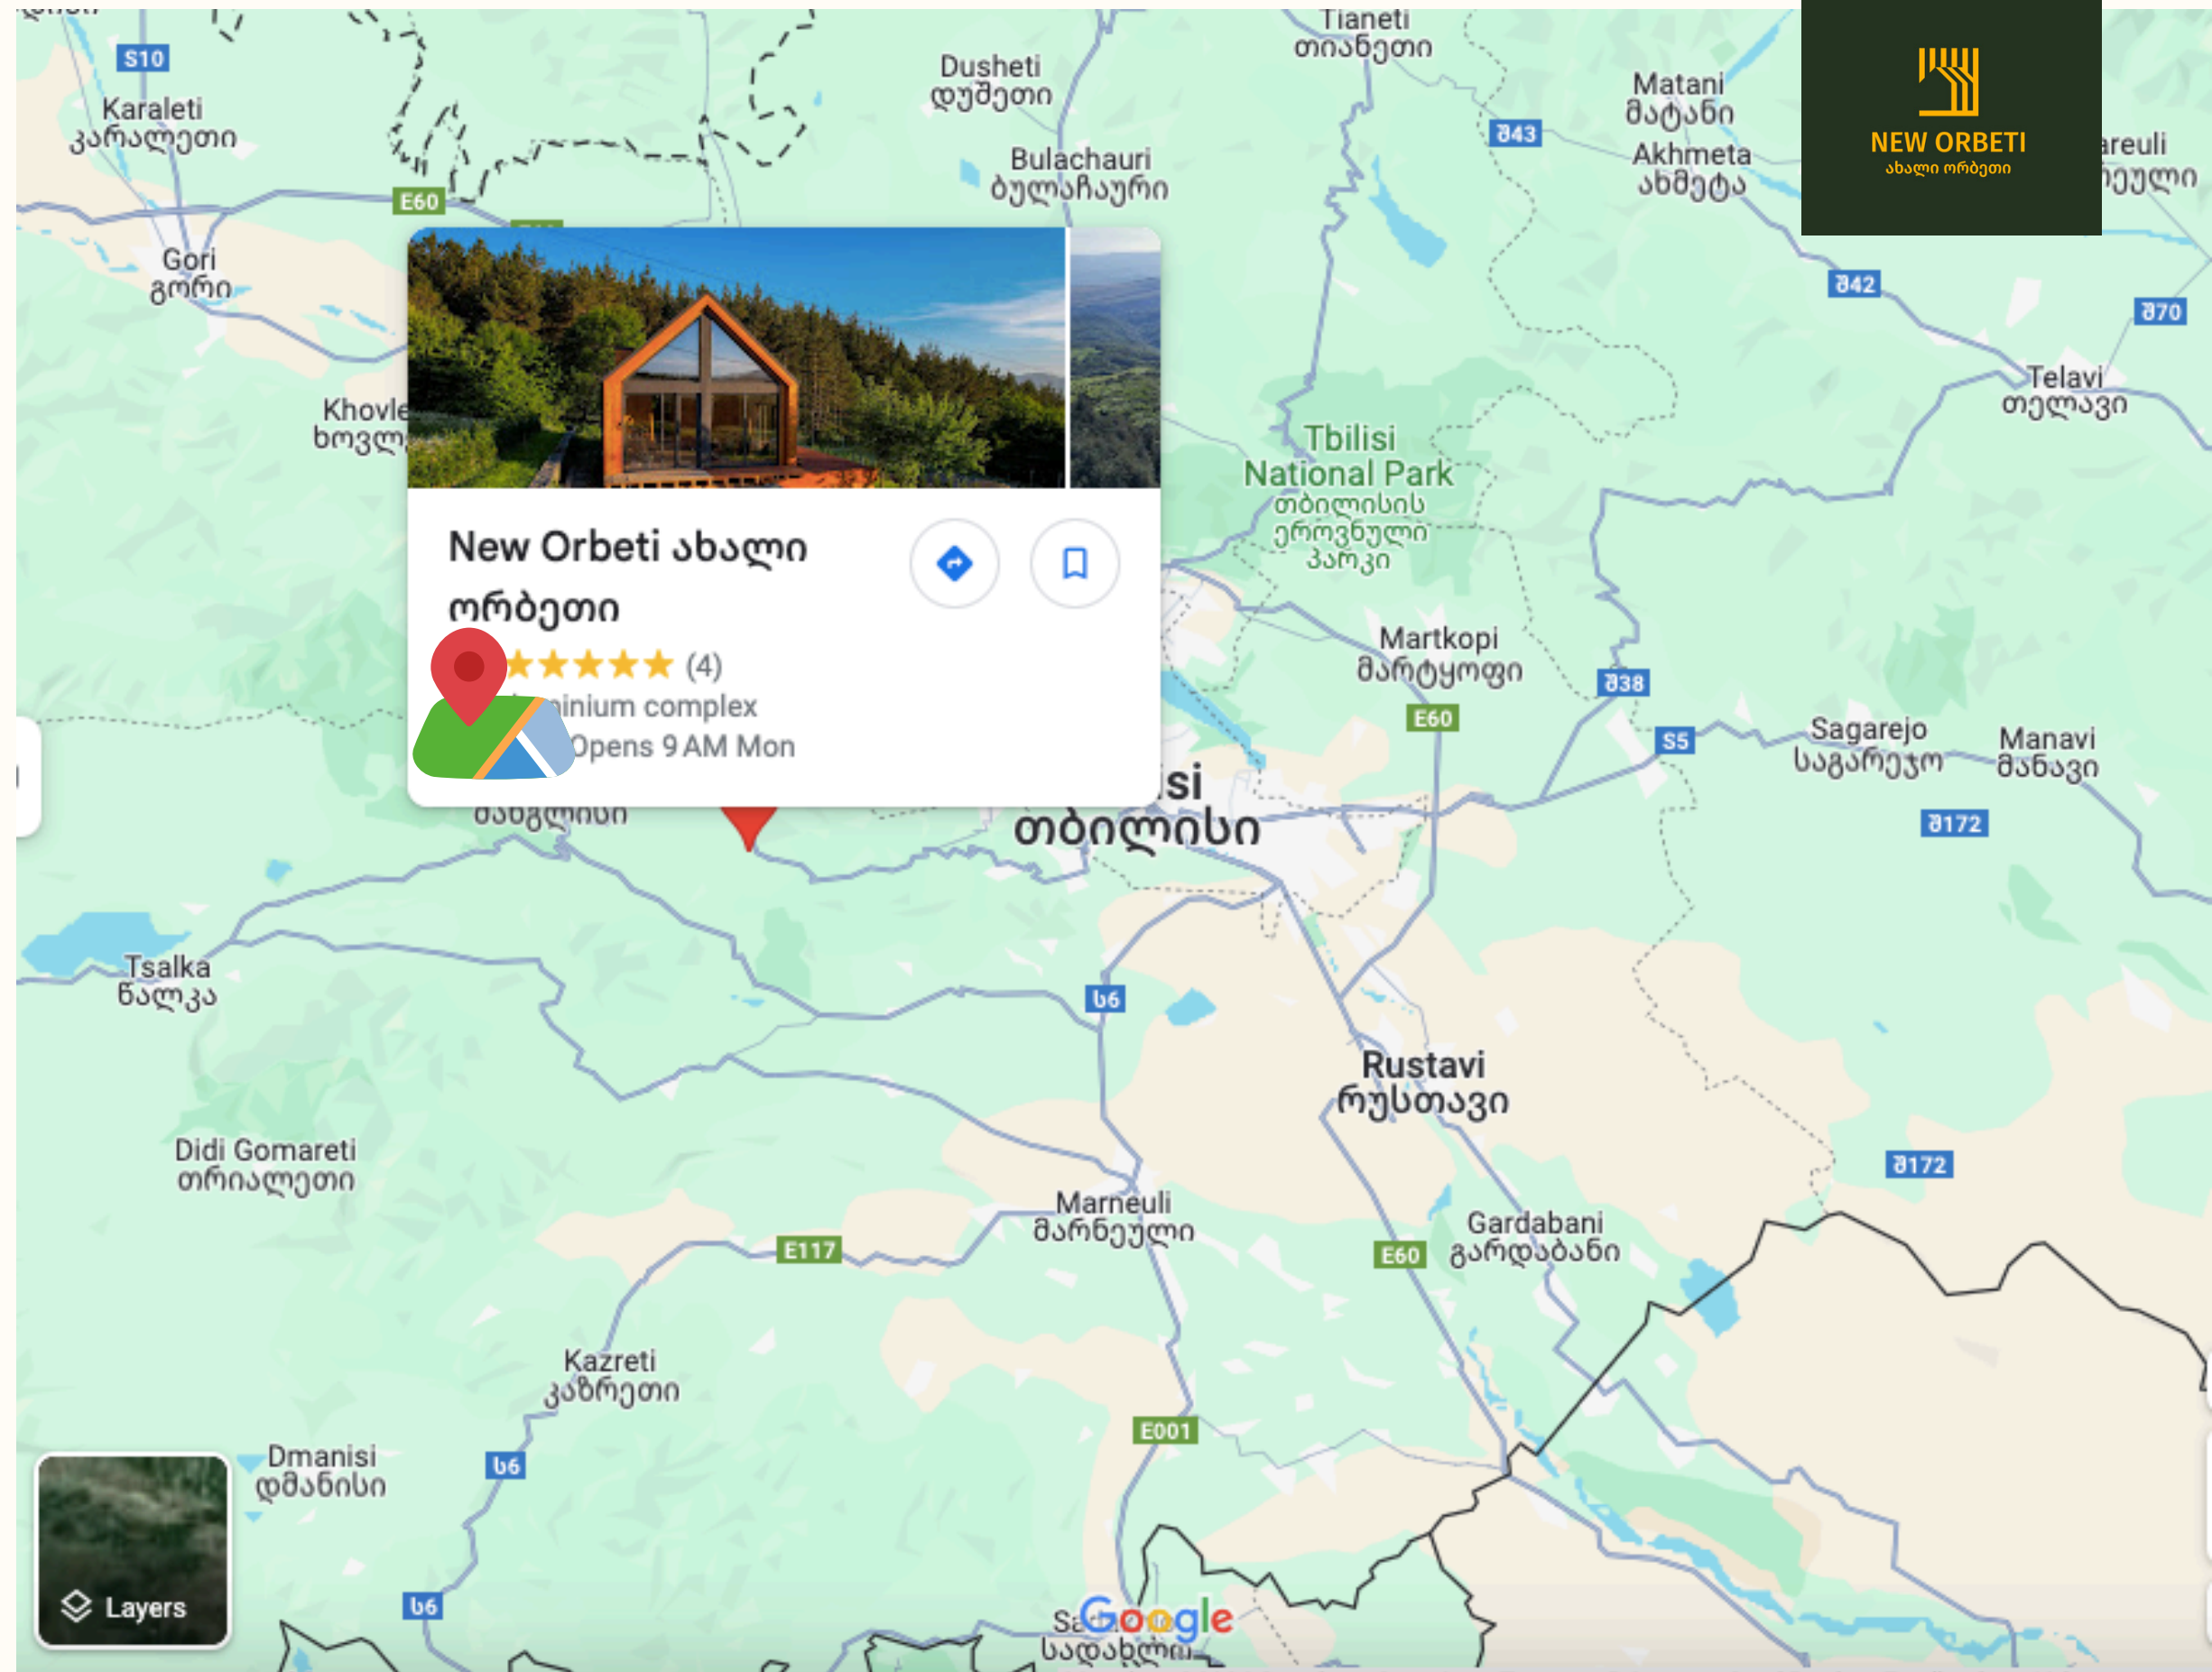

ახალი ორბეთი

მშენებარე საცხოვრებელი
კომპლექსი ორბეთში

ქვემო ქართლის მთიან ზონაში ზღვის დონიდან 1400
მეტრზე

+995 511 18 18 88

www.neworbeti.com

მდებარეობა

თბილისიდან 20 კმ
მოშორებით
წყნეთის გზის გავლით

მისამართი

საქართველო
ქვემო ქართლის
თეთრიწყაროს მუნიციპალიტეტი
ორბეთი (მთის ზონა)

საკონტაქტო

+995 511 18 18 88

www.neworbeti.com

neworbeti@gmail.com

[neworbeti](https://www.instagram.com/neworbeti)

ჩვენი შესახებ

ჩვენი უბნის ტერიტორია მოიცავს 2 ჰექტარ სივრცეს. პროექტი ითვალისწინებს სულ 20 სახლის მშენებლობას Barn House-ისა და Shale-ს სტილში. თითოეულ სახლს აქვს საკუთარი მიწის ნაკვეთი და ავტომანქანის პარკირების ადგილი. დასახლებაში განთავსებულია კალათბურთის და ბავშვების სათამაშო მოედნები.

„ახალი ორბეთის“ უბანი ეკოლოგიურად სუფთა ტერიტორიაა, რომელსაც წინვოვანი და ფოთლოვანი ტყე აკრავს.

ჩვენო პროექტები

NEW ORBETI
ახალი ორბეთი

თანამდეროვე
დიზაინი

მიწის ნაკვეთი – 500-
დან 700 კვ.მ-მდე

კონსტრუქცია: ნყალი,
გაზი,
ელექტროენერჯია