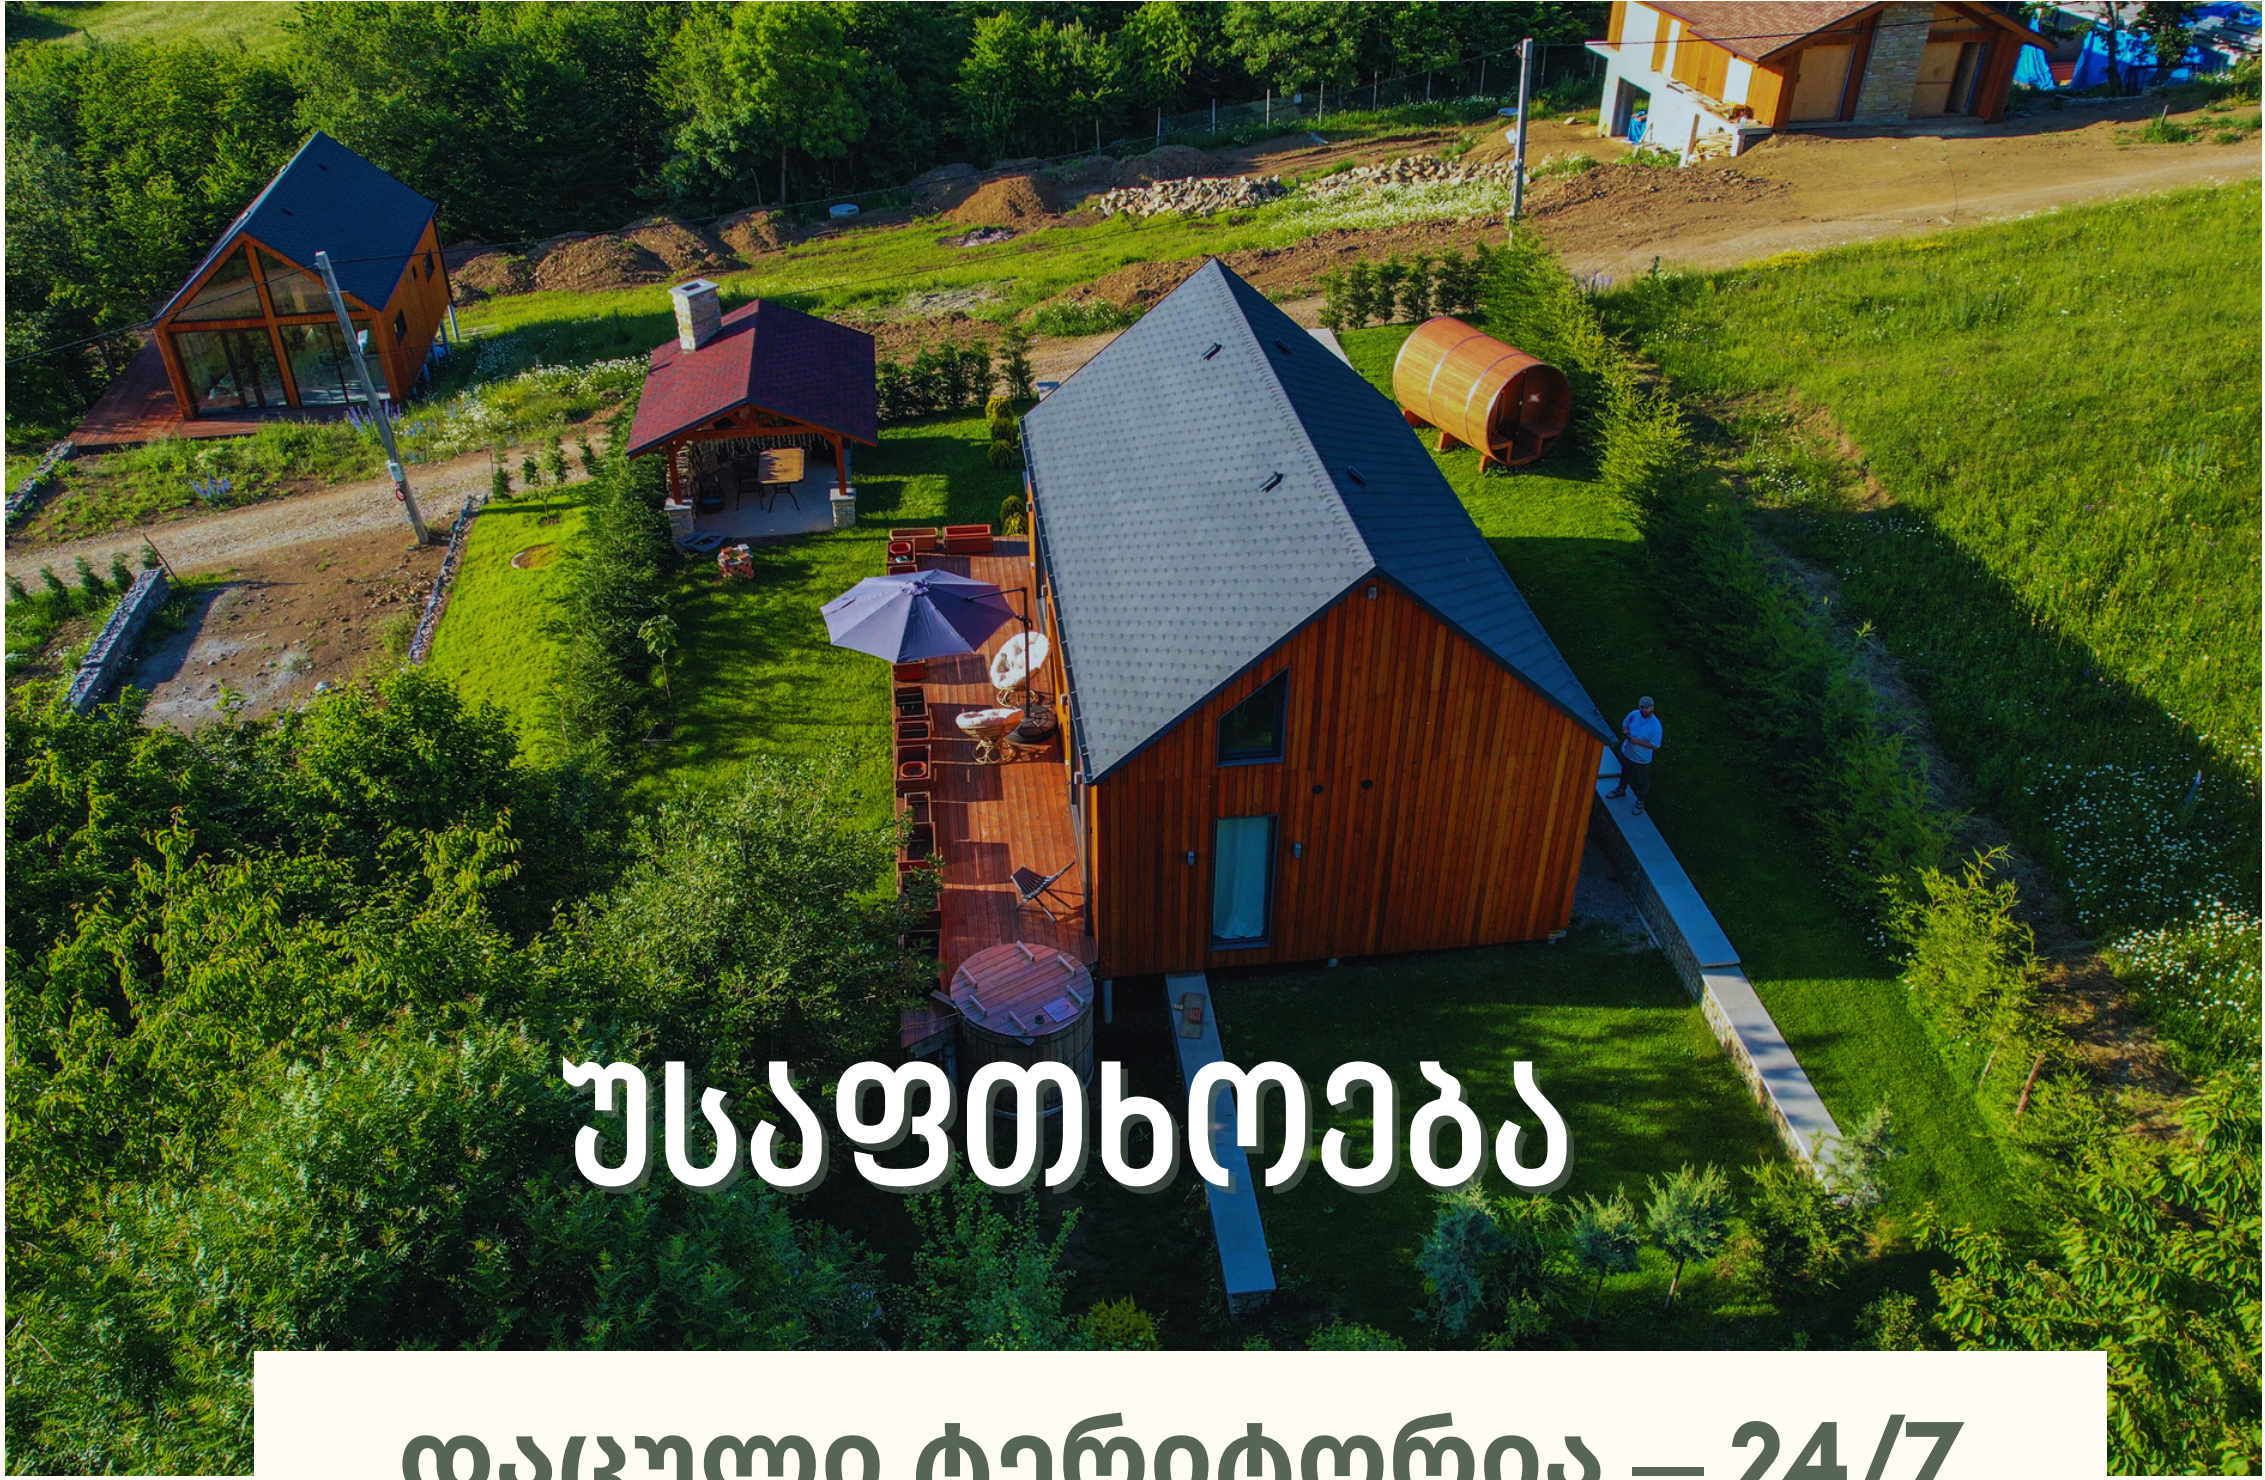

ახალი ორბეთი

მშენებარე საცხოვრებელი
კომპლექსი ორბეთში

ქვემო ქართლის მთიან ზონაში ზღვის დონიდან 1400
მეტრზე

+995 511 18 18 88

www.neworbeti.com

მდებარეობა

თბილისიდან 20 კმ
მოშორებით
წყნეთის გზის გავლით

მისამართი

„ახალი ორბეთის“ უბანი ეკოლოგიურად სუფთა ტერიტორიაა, რომელსაც წინვოვანი და ფოთლოვანი ტყე აკრავს.

ჩვენო პროექტები

NEW ORBETI
ახალი ორბეთი

თანამდეროვე
დიზაინი

მიწის ნაკვეთი – 500-
დან 700 კვ.მ-მდე

კონსტრუქცია: ნყალი,
გაზი,
ელექტროენერჯია

ტერასა ბუნების ხედით

საუნა, სედრის კასრი (ორთხლის აბაზანა) – სურვილისამებრ

უსაფთხოება

დაცული ტერიტორია – 24/7
ვიდეომეთვალყურეობა (CCTV)

დაგვიკავშირდი

ადგილი, სადაც ბუნება ხვდება კომფორტს და სადაც გელოდება შენი ოცნების სახლი, რომელსაც დაუვინყარი მოგონებებით აავსებ