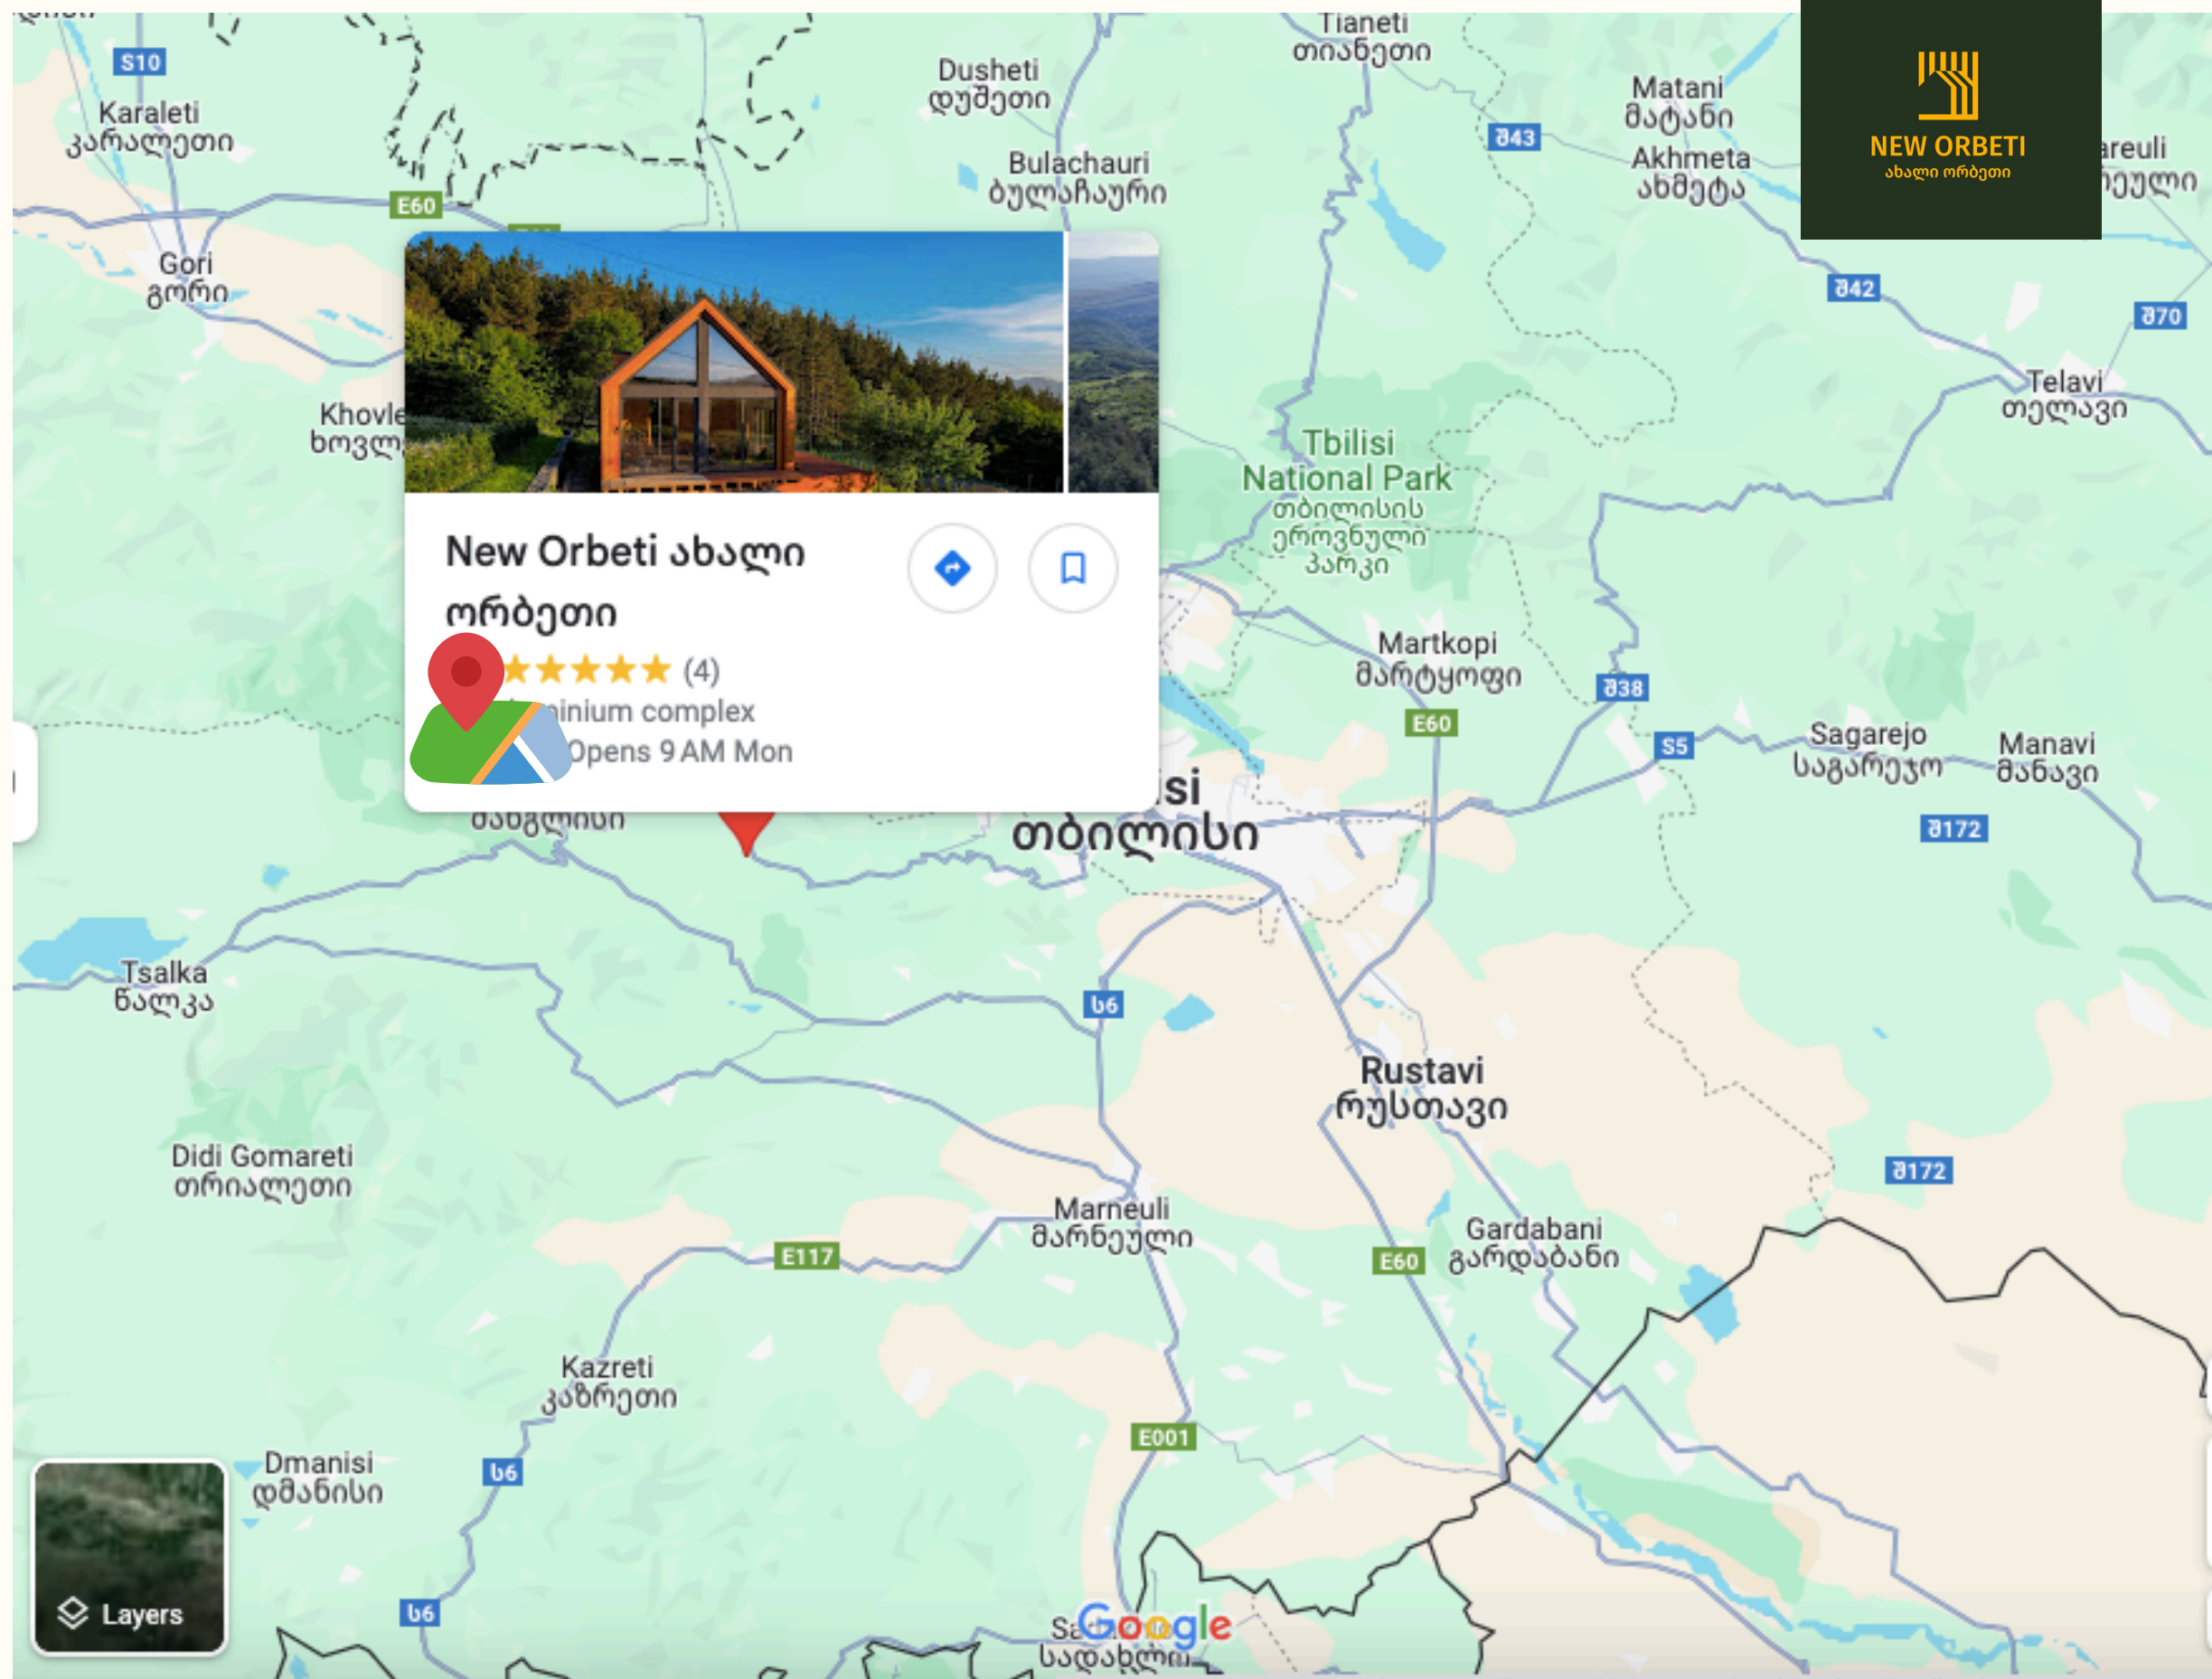

Расположение

20 км от Тбилиси, шоссе
Цхнети

Адрес

Грузия
Квемо Картли
Муниципалитет Тетрицкаро
Орбети

Контакт

+995 511 18 18 88

www.neworbeti.com

neworbeti@gmail.com

[neworbeti](https://www.instagram.com/neworbeti)