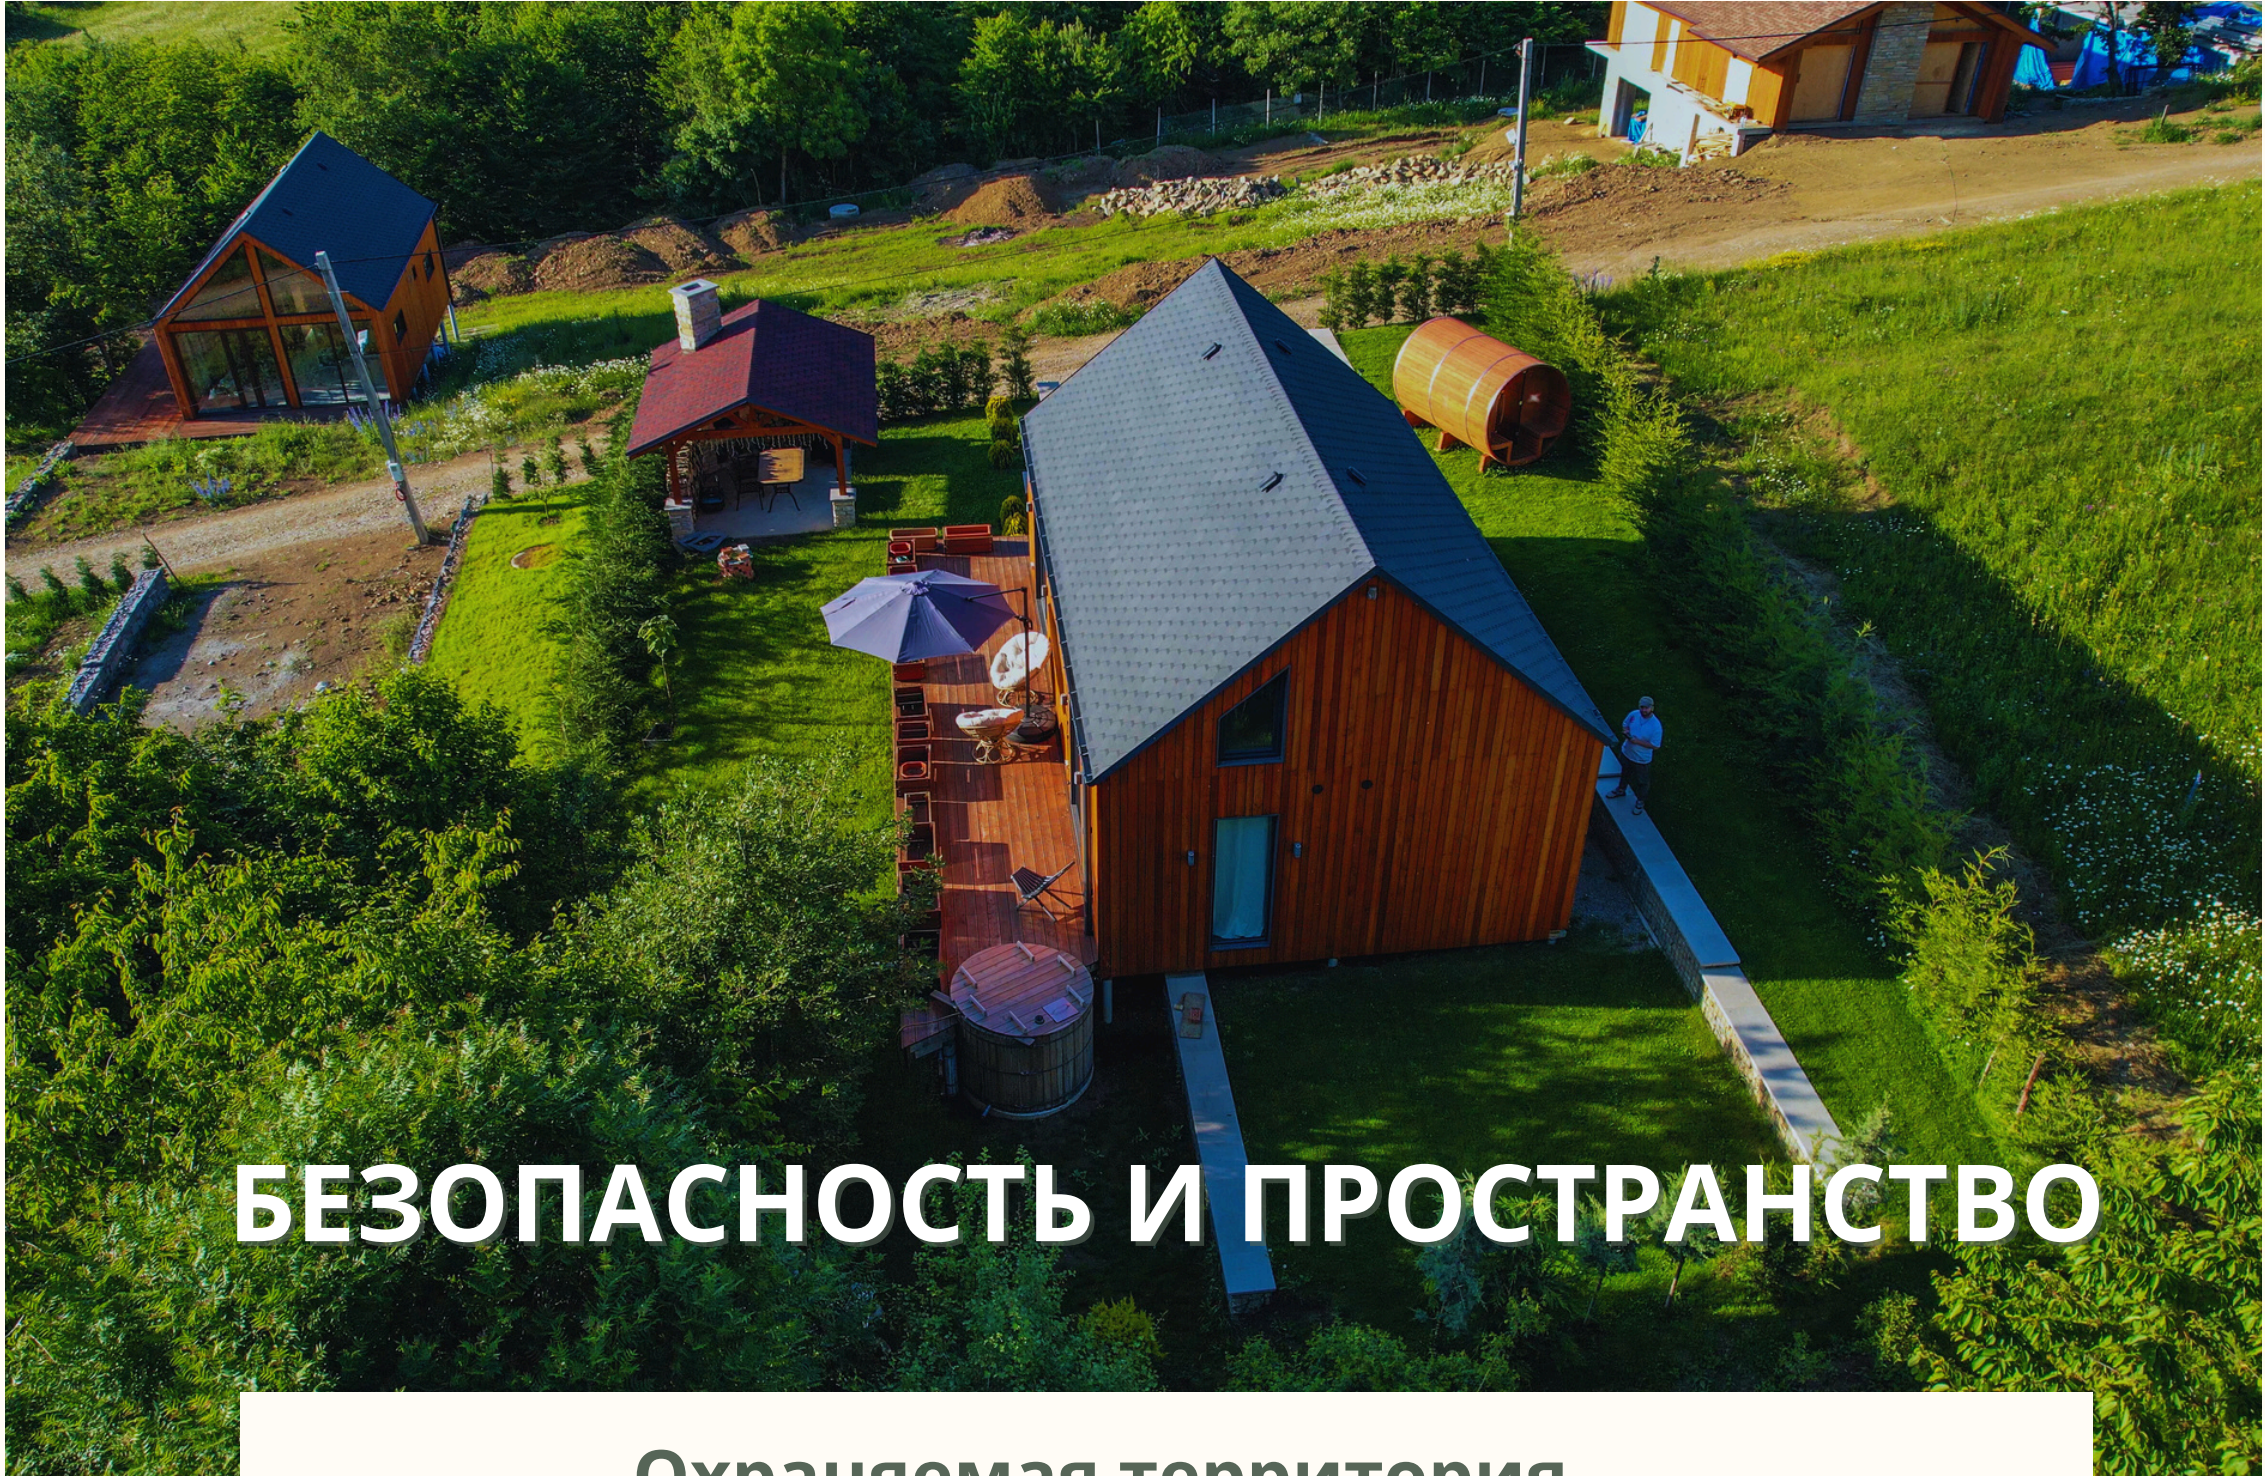

Район «Новый Орбети» -это экологически чистый район, окруженный хвойным и лиственным лесом.

Наши проекты

Современный интерьер

Участки от 5 до 7 соток

Подключение: Вода,
электричество, газ.

Технологии: Современные
инженерные системы и
доступность к скоростному
интернету.

Террасы

Сауна, кедровые бочки как дополнительная опция

БЕЗОПАСНОСТЬ И ПРОСТРАНСТВО

Охраняемая территория
Видеонаблюдение
Ландшафтный дизайн участка

СВЯЗАТЬСЯ С НАМИ

Дом мечты – это когда природа встречается
встречается с комфортом.