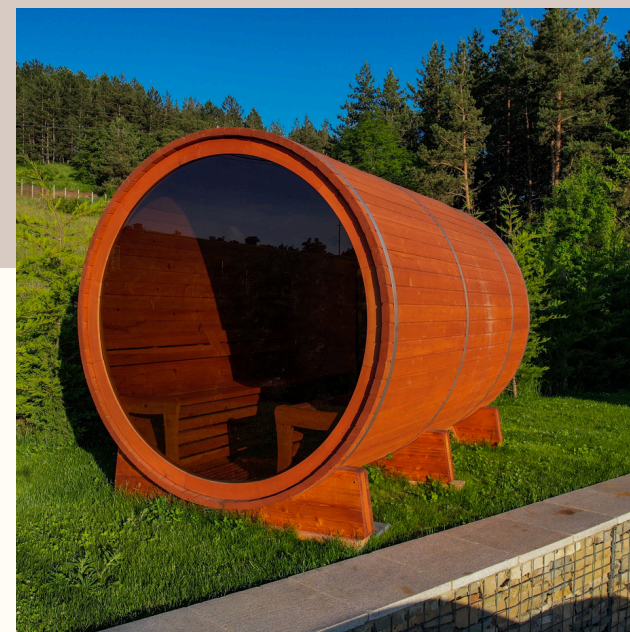

О НАС

Территория поселка занимает 2 гектара. Проект предполагает строительство всего 20 домов в стиле Barn House и Shale. Каждый дом имеет свой участок и парковочное место. В поселке есть баскетбольная и детская площадки.

Район «Новый Орбети» -это экологически чистый район, окруженный хвойным и лиственным лесом.