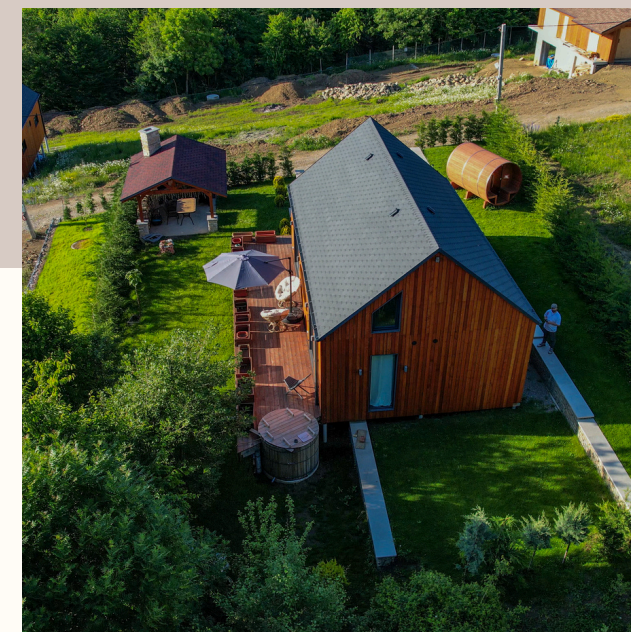

О НАС

Территория поселка занимает 2 гектара. Проект предполагает строительство всего 20 домов в стиле Barn House и Shale. Каждый дом имеет свой участок и парковочное место. В поселке есть баскетбольная и детская площадки.

Район «Новый Орбети» -это экологически чистый район, окруженный хвойным и лиственным лесом.